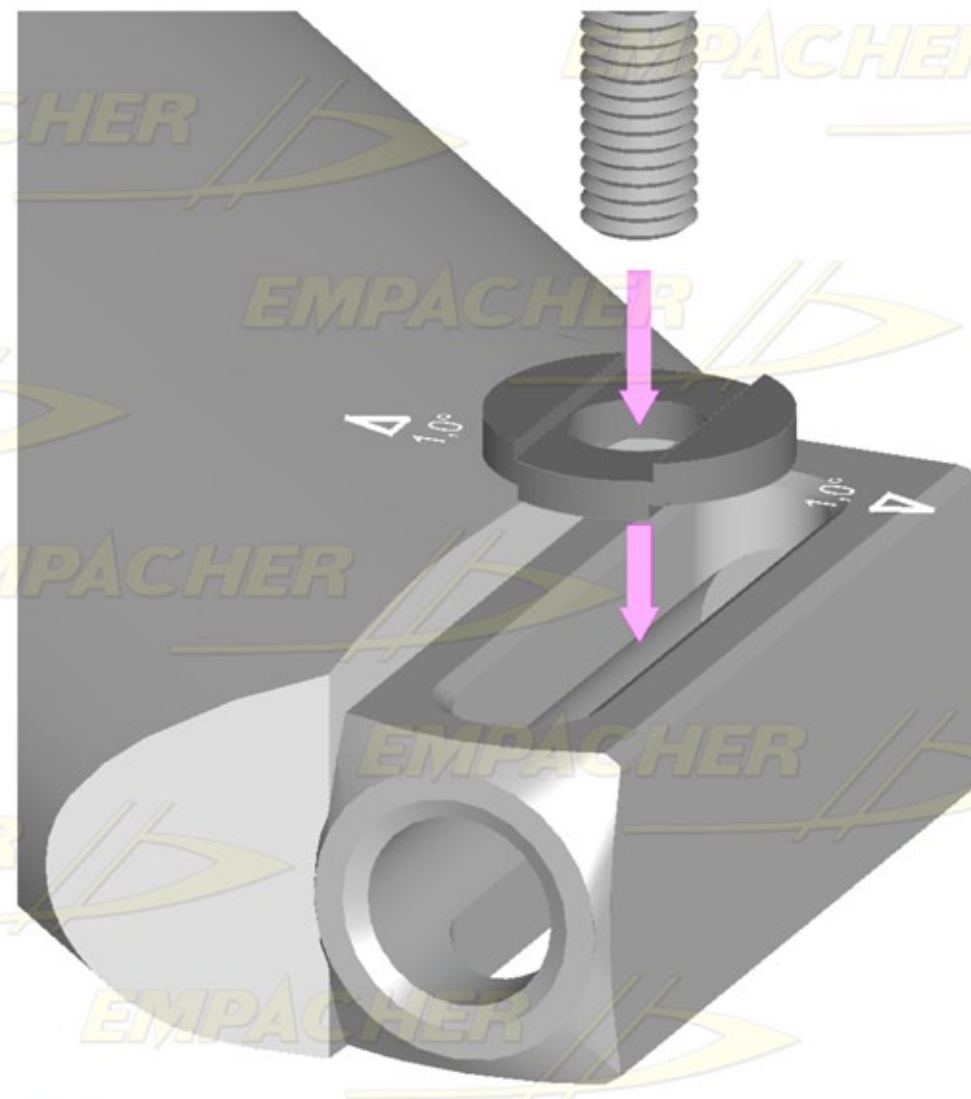

Schräge Scheiben zur Dollenstiftkorrektur

washer to adjust the pin direction

 Veränderung der Außenneigung / Längsneigung
 pin adjustment lateral / longitudinal

 Verfügbare Scheiben mit Außenneigung : 0,5° / 1,0° / 2,0°

 Available washers lateral: 0,5° / 1,0° / 2,0°

 Verfügbare Scheiben mit Längsneigung : 0,5° / 1,0°

 available washers longitudinal : 0,5° / 1,0°