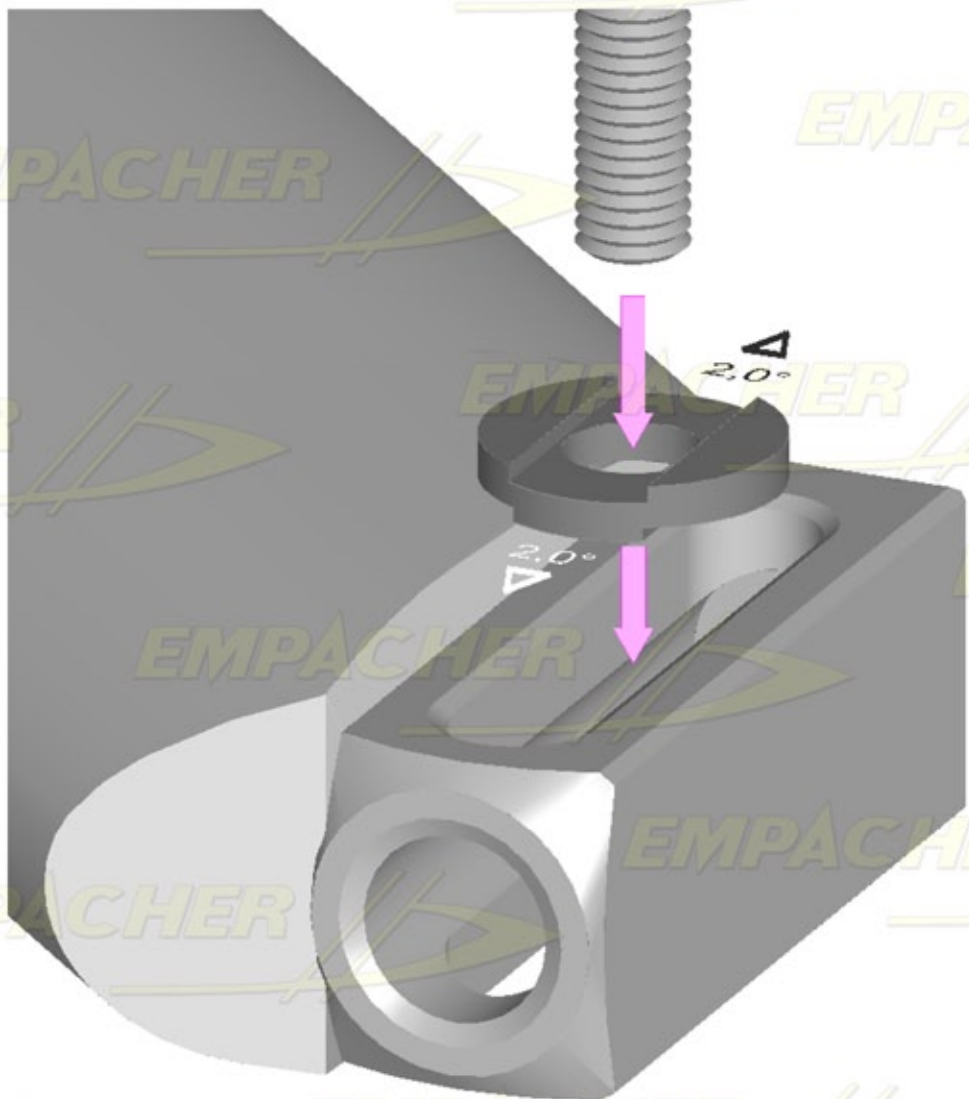

Schräge Scheiben zur Dollenstiftkorrektur

washer to adjust the pin direction

 Veränderung der Außenneigung / Längsneigung
 pin adjustment lateral / longitudinal

 Verfügbare Scheiben mit Außenneigung : 0,5° / 1,0° / 2,0°

 Available washers lateral: 0,5° / 1,0° / 2,0°

 Verfügbare Scheiben mit Längsneigung : 0,5° / 1,0°

 available washers longitudinal : 0,5° / 1,0°