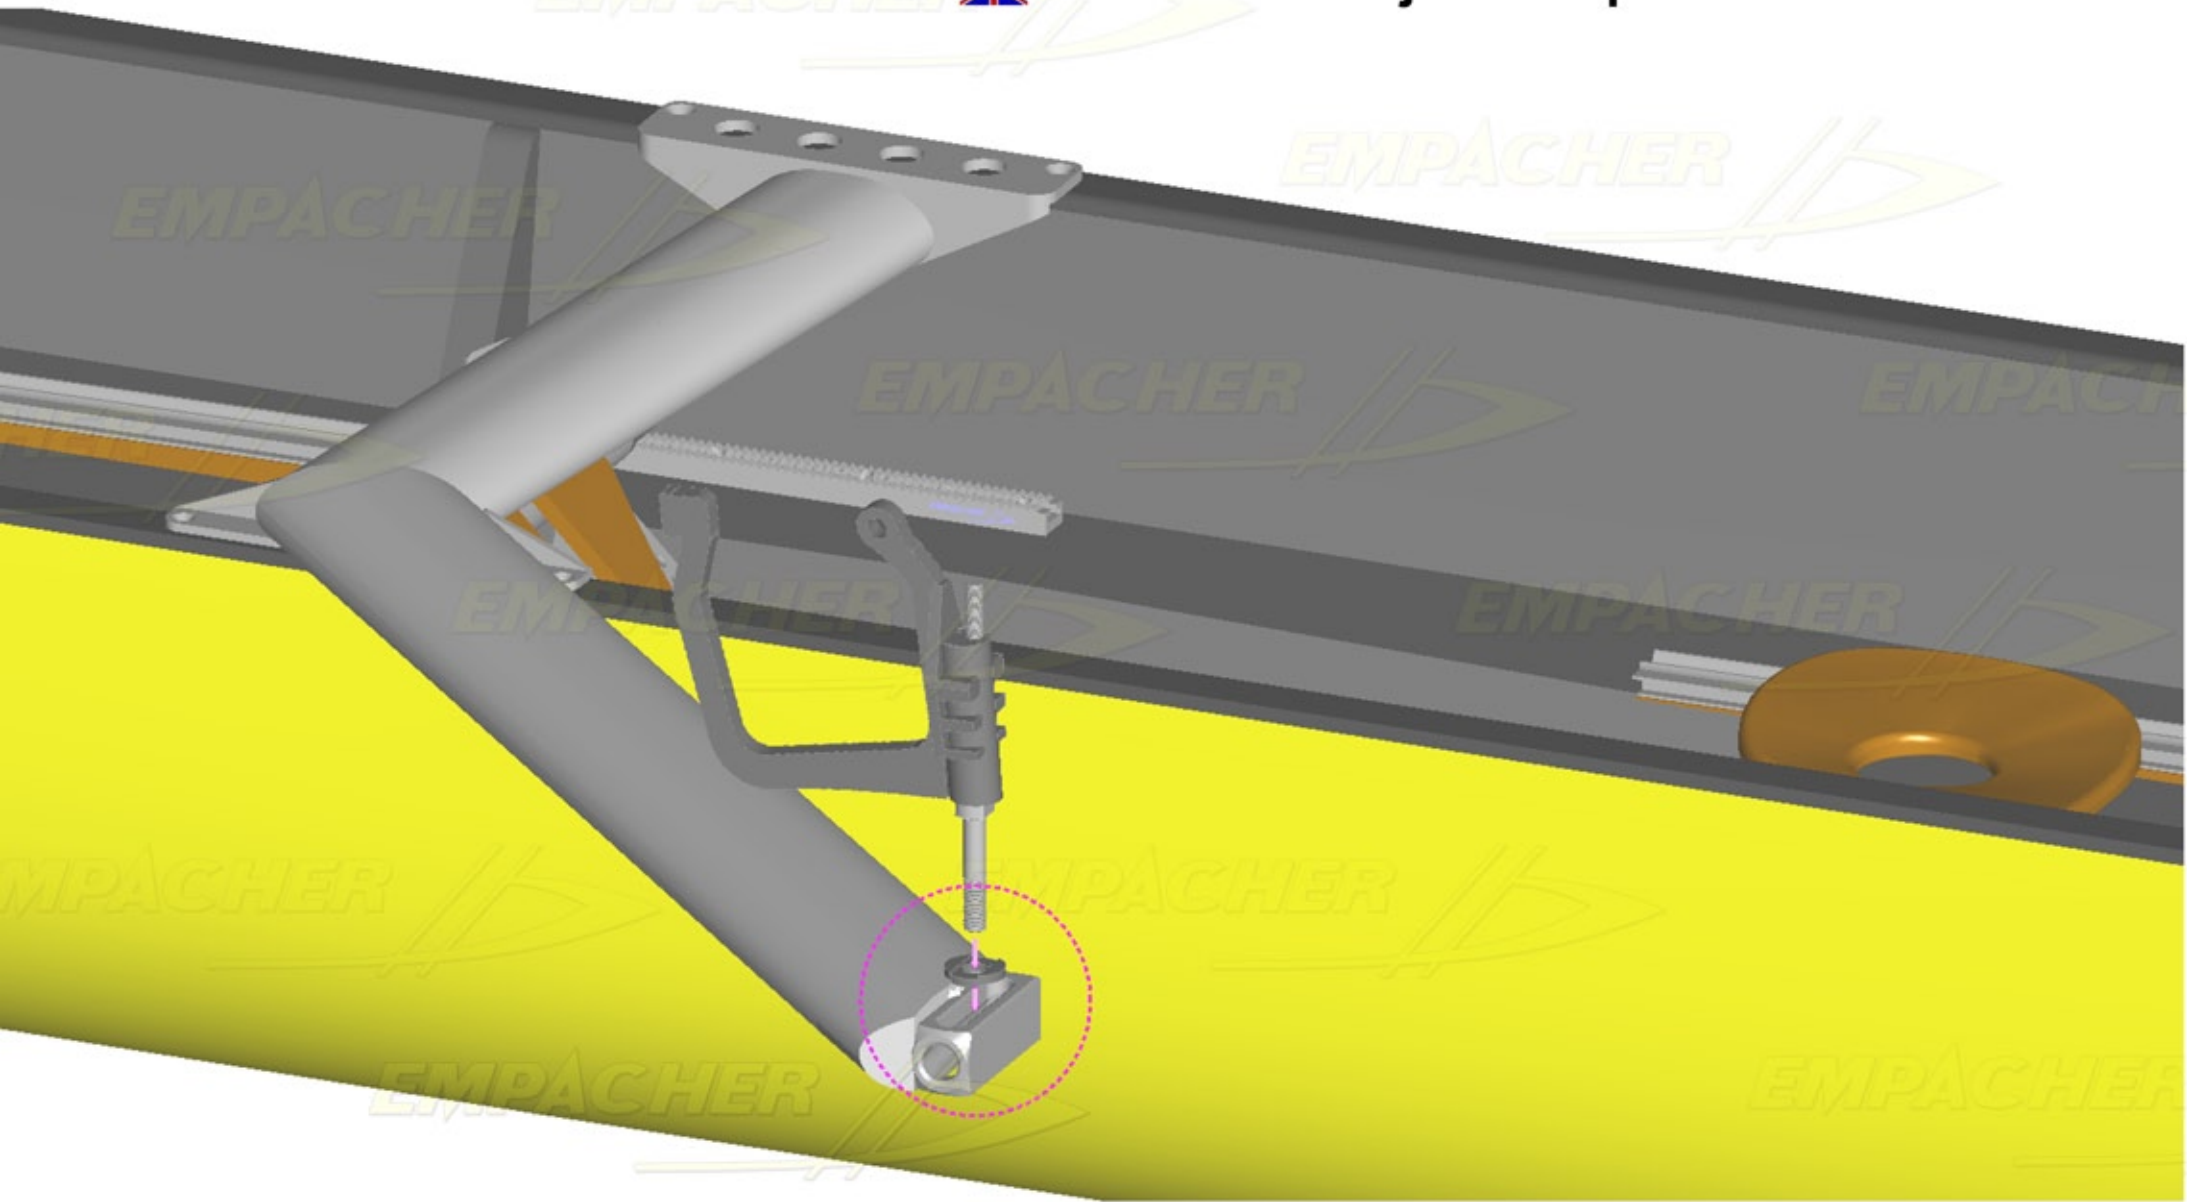

Schräge Scheiben zur Dollenstiftkorrektur

washer to adjust the pin direction

 Veränderung der Außenneigung / Längsneigung
 pin adjustment lateral / longitudinal

 Verfügbare Scheiben mit Außenneigung : 0,5° / 1,0° / 2,0°

 Available washers lateral: 0,5° / 1,0° / 2,0°

 Verfügbare Scheiben mit Längsneigung : 0,5° / 1,0°

 available washers longitudinal : 0,5° / 1,0°